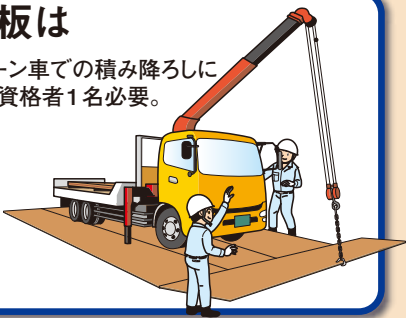

スーパージュライトは ここが **スゴい!**

スーパージュライトは **軽い!**

鉄板は

クレーン車での積み降ろしに
作業資格者1名必要。

スーパージュライトなら

1枚約**40**キロなので二人で
ラクラク運べます!

※スーパージュライト48の場合

鉄板の**12倍**の積載効率で
大幅なコストダウン!

スーパージュライトは **強い!**

GAGAGA...

大型重機が載っても
大丈夫!

スーパージュライトは **なじむ!**

鉄板など硬い素材は

スーパージュライトなら

下地になじみにくい

下地になじみやすい!