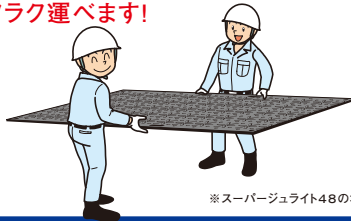

スーパージュライトは ここが **スゴい!**

スーパージュライトは **軽い!**

鉄板は

クレーン車での積み降ろしに
作業資格者1名必要。

スーパージュライトなら

1枚約**40**キロなので二人で
ラクラク運べます!

※スーパージュライト48の場合

鉄板の**12倍**の積載効率で
大幅なコストダウン!

スーパージュライトは **強い!**

GAGAGA...

大型重機が載っても
大丈夫!

スーパージュライトは **なじむ!**

鉄板など硬い素材は

スーパージュライトなら

下地になじみにくい

下地になじみやすい!