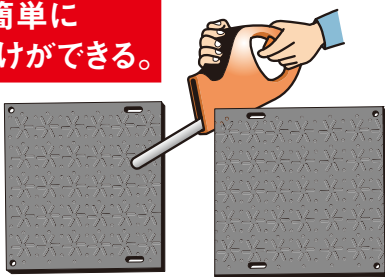

スーパージュライトは ここが **スゴい!**

スーパージュライトは **軽い!**

鉄板は

クレーン車での積み降ろしに
作業資格者1名必要。

スーパージュライトなら

1枚約**40**キロなので二人で
ラクラク運べます!

※スーパージュライト48の場合

鉄板の**12倍**の積載効率で
大幅なコストダウン!

スーパージュライトは **強い!**

GAGAGA...

大型重機が載っても
大丈夫!

スーパージュライトは **なじむ!**

鉄板など硬い素材は

スーパージュライトなら

下地になじみにくい

下地になじみやすい!

スーパージュライトは **加工ができる!**

電動工具で簡単に
カットや穴開けができる。

スーパージュライトは **割れにくい!**

コンパネは

スーパージュライトなら

割れやすい...

錆びない!
滑りにくい!

水に弱い...
腐りやすい